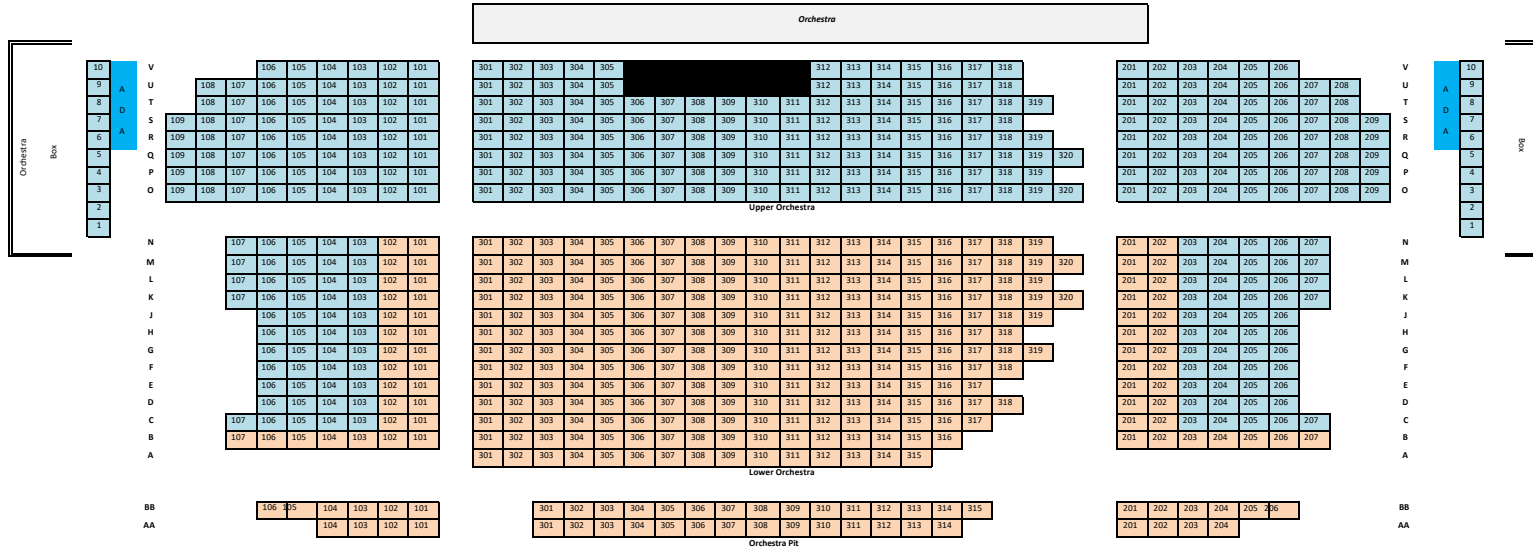

Knight Theater Seat Map with Tier Pricing

Upper Orchestra (Includes Boxes)

Price Zone	#	Price	Total	GP
Premium	0	\$ -	\$ -	\$ -
P210	293	\$ -	\$ -	\$ -
P220	0	\$ -	\$ -	\$ -
P230	0	\$ -	\$ -	\$ -
P240	0	\$ -	\$ -	\$ -
Sound Kills			12	

Lower Orchestra (Includes Pit)

Price Zone	#	Price	Total	GP
Premium	342	\$ -	\$ -	\$ -
P210	98	\$ -	\$ -	\$ -
P220	0	\$ -	\$ -	\$ -
P230	0	\$ -	\$ -	\$ -
P240	0	\$ -	\$ -	\$ -
ADA			10	

Key:

Orchestra Pit- 49 306-311)	Sound Kill- 12 (UEV)
Lower Orchestra- 389	ADA- 10
Upper Orchestra- 285	
Orchestra Boxes- 20	
Orchestra Total- 745	